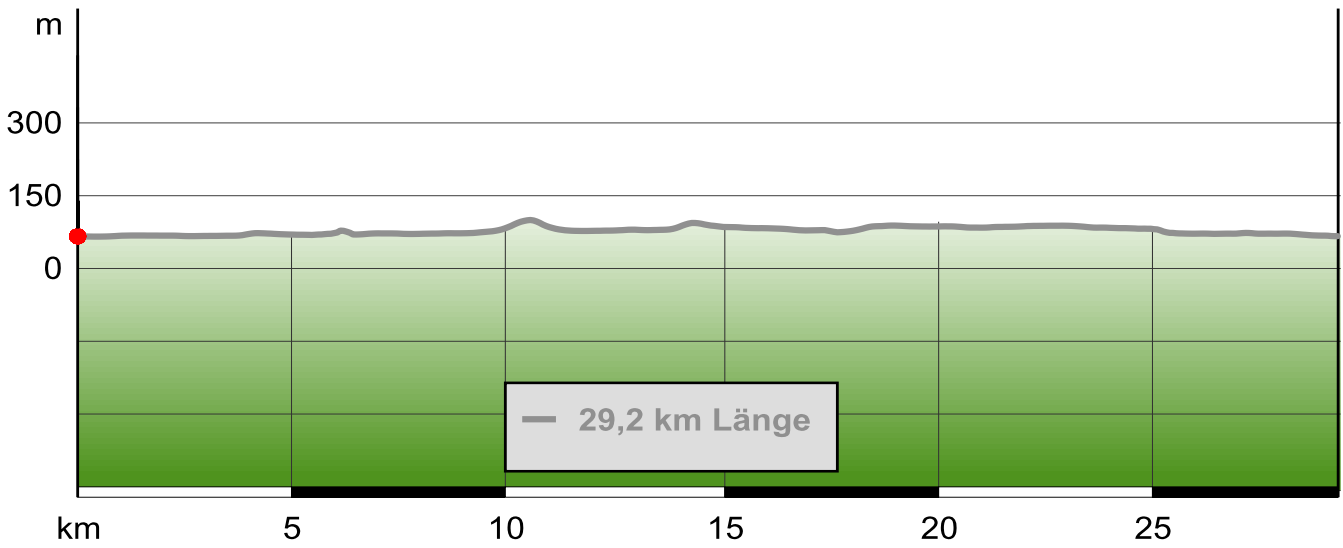

2006 Braunschweig

Gütesiegel:	BASIC	Länge:	29,2 km	Schwierigkeit:	mittel
Bewertungen:	☆☆☆☆ (0)	Höhenmeter:	▲ 100 m	Kondition:	☆☆☆☆☆
Erlebnis:	☆☆☆☆☆		▼ 100 m	Technik:	☆☆☆☆☆
Landschaft:	☆☆☆☆☆	Zeit:	6:00 h		

Beste Jahreszeit: J F M A M J J A S O N D

Zugspitze
Top Touren · Detailreiche Karten

 Berg App **Gratis**

 Available on the App Store

DIE GANZE PALETTE SOMMERFARBEN.

2006 Braunschweig

Beschreibung

Autor und Quelle